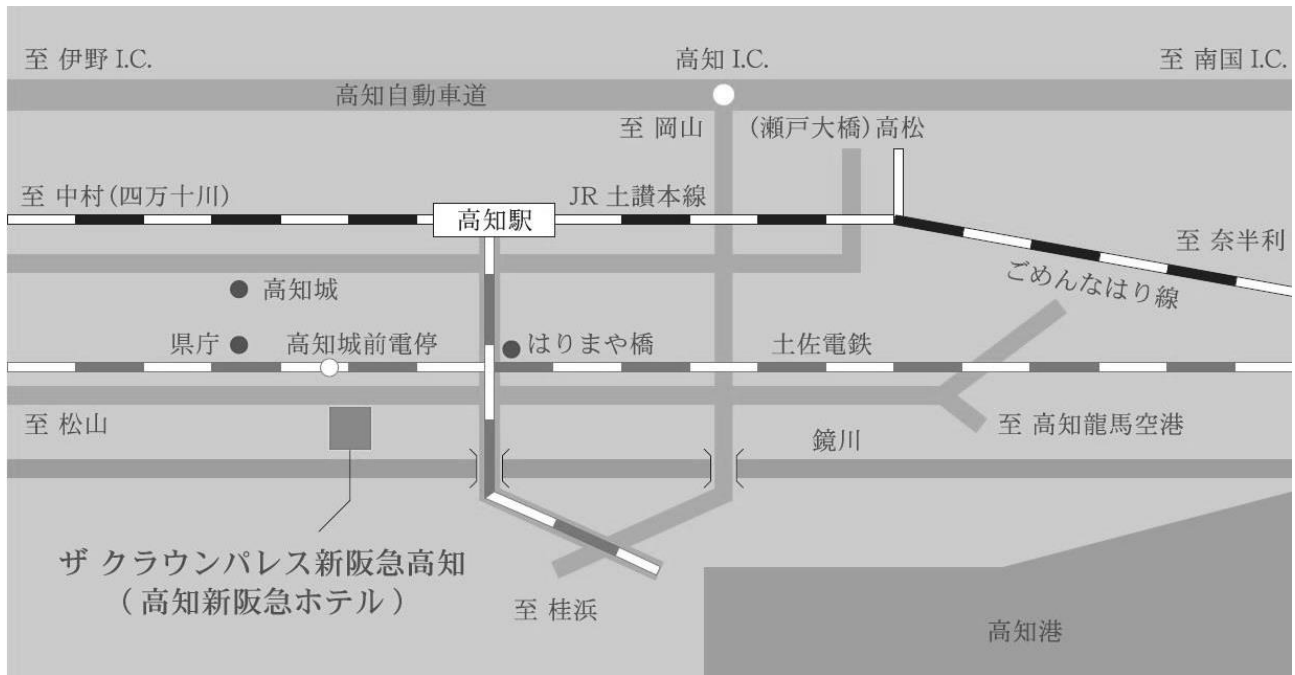

会場案内図

【交通のご案内】

- 《飛行機の場合》 高知龍馬空港から車で30分
空港連絡バスで県庁前まで45分
- 《電車の場合》 JR高知駅から車で5分
- 《車の場合》 高知自動車道 高知 I.C.から車で15分

会場周辺駐車場案内

《駐車場のご案内》 ホテル内立体駐車場 64台

(料金は1時間 600円(消費税込)、延長30分毎に300円(消費税込)が加算されます。ご宿泊のお客様は1泊525円(消費税込)でご利用いただけます。)

※周辺のコインパーキング及び県庁前通り地下駐車場をご利用ください。

会場見取り図

3F フロア

4F フロア